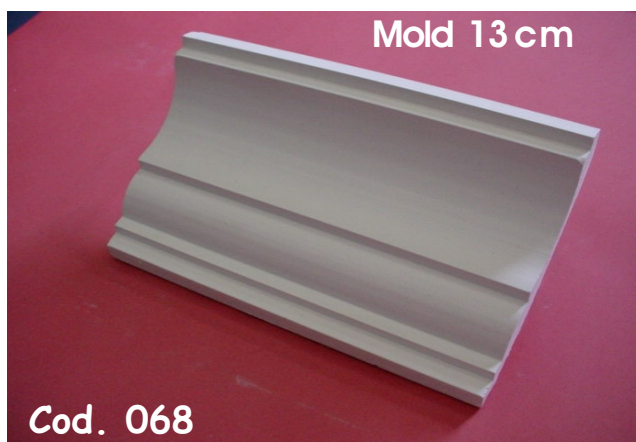

Gesso Cinerama

Gesso Cinerama

Gesso Cinerama

Gesso Cinerama

Gesso Cinerama

Junta de Dilatação redonda
6 cm

Cod. 094

Junta de Dilatação p.p c/ friso
6 cm