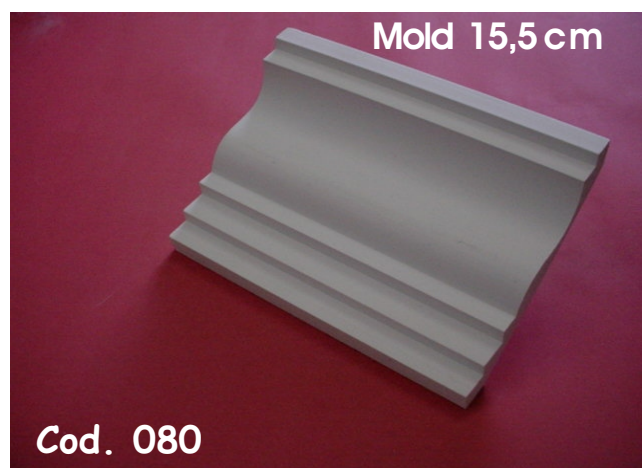

Gesso Cinerama

Gesso Cinerama

Gesso Cinerama

Gesso Cinerama

Gesso Cinerama

Junta de Dilatação redonda
6 cm

Cod. 094

Junta de Dilatação p.p c/ friso
6 cm