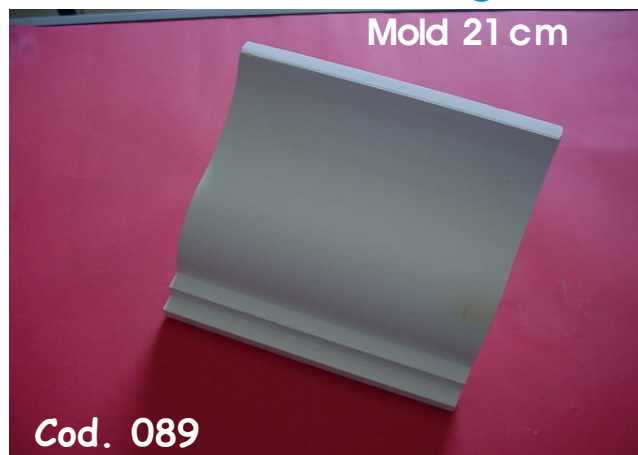

Gesso Cinerama

Gesso Cinerama

Gesso Cinerama

Gesso Cinerama

Gesso Cinerama

Junta de Dilatação redonda
6 cm

Cod. 094

Junta de Dilatação p.p c/ friso
6 cm