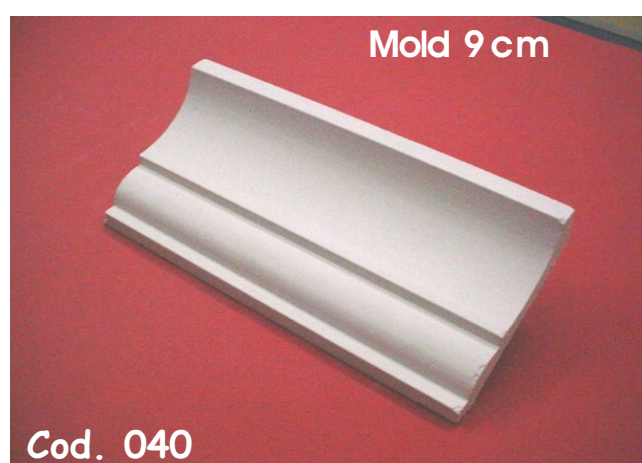

Gesso Cinerama