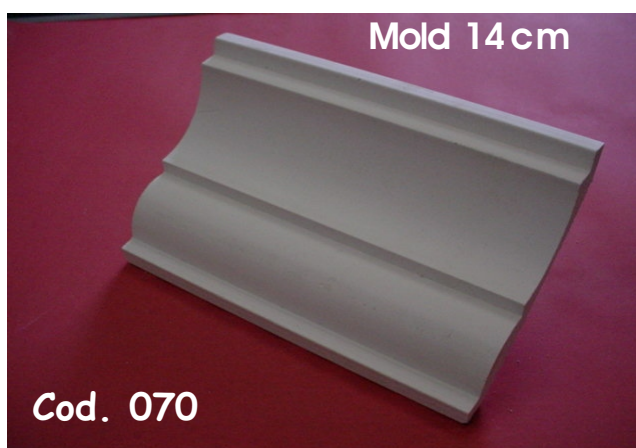

Gesso Cinerama

Gesso Cinerama

Gesso Cinerama

Gesso Cinerama

Gesso Cinerama

Junta de Dilatação redonda
6 cm

Cod. 094

Junta de Dilatação p.p c/ friso
6 cm