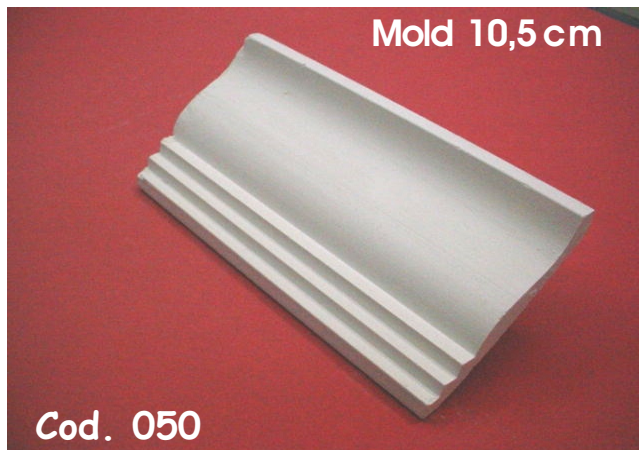

Gesso Cinerama