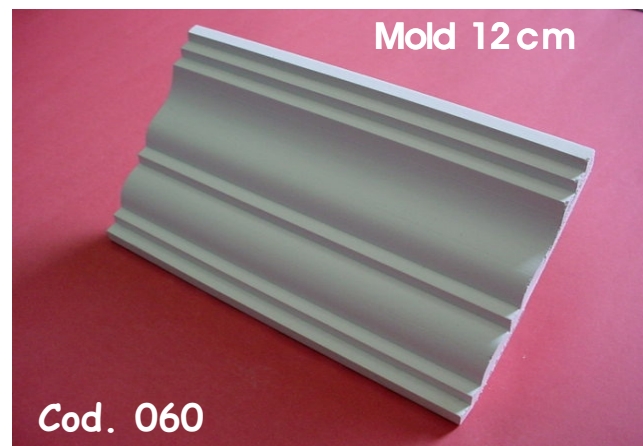

Gesso Cinerama

Gesso Cinerama

Gesso Cinerama

Gesso Cinerama

Gesso Cinerama

Junta de Dilatação redonda
6 cm

Cod. 094

Junta de Dilatação p.p c/ friso
6 cm