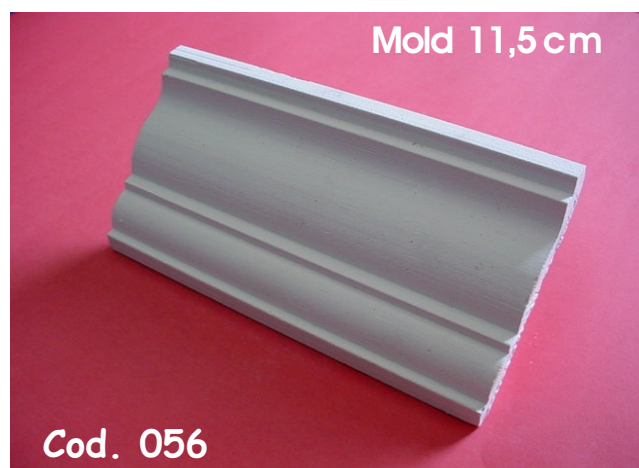

Gesso Cinerama